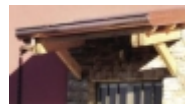

Casavecchia Piante

Casavecchi Piante Service

Exclusive

Mensole con travi accoppiate in lamellare, cm. 6 x 14, travetti in lamellare cm. 6 x 10, copertura con perline da mm. 20 e telo bitumato, supporti in acciaio a scomparsa.